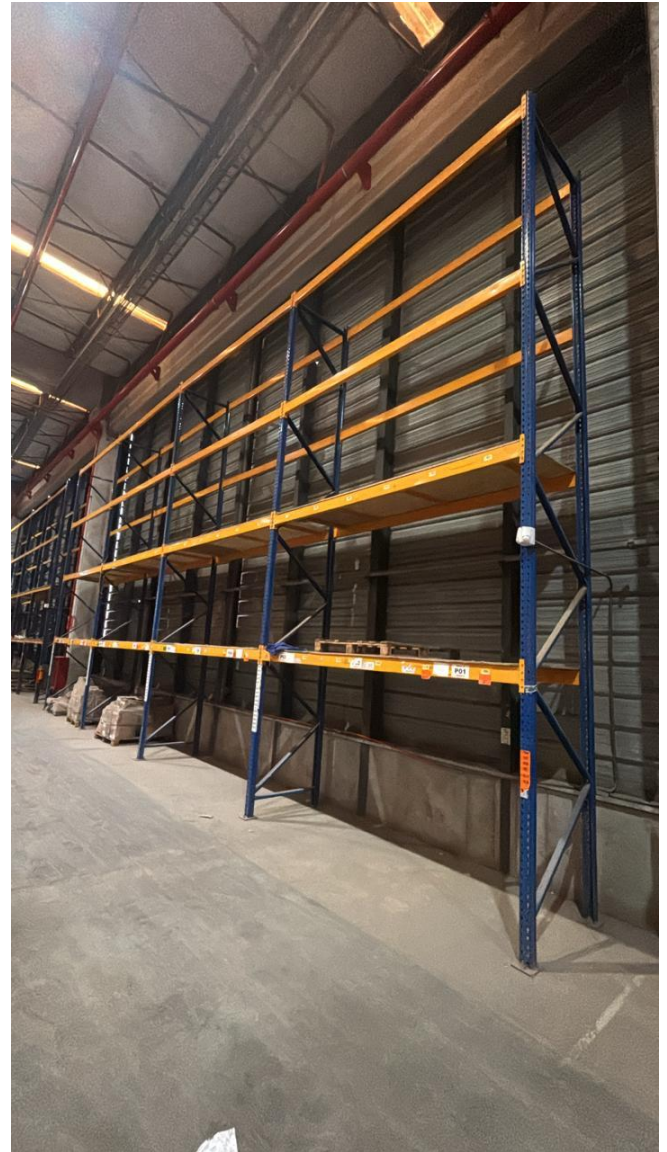

**DETALLE:**

795 POSICIONES DE RACK DIFERENTES TAMAÑOS

**UBICACIÓN: AVENIDA LA MONTAÑA N°1750 – LAMPA**

**COMISIÓN 7% + IVA**

**LIQUIDACIÓN: MULTITIENDAS CORONA S.A.**

**CON DERECHO****DETALLE:**

795 POSICIONES DE RACK DIFERENTES TAMAÑOS