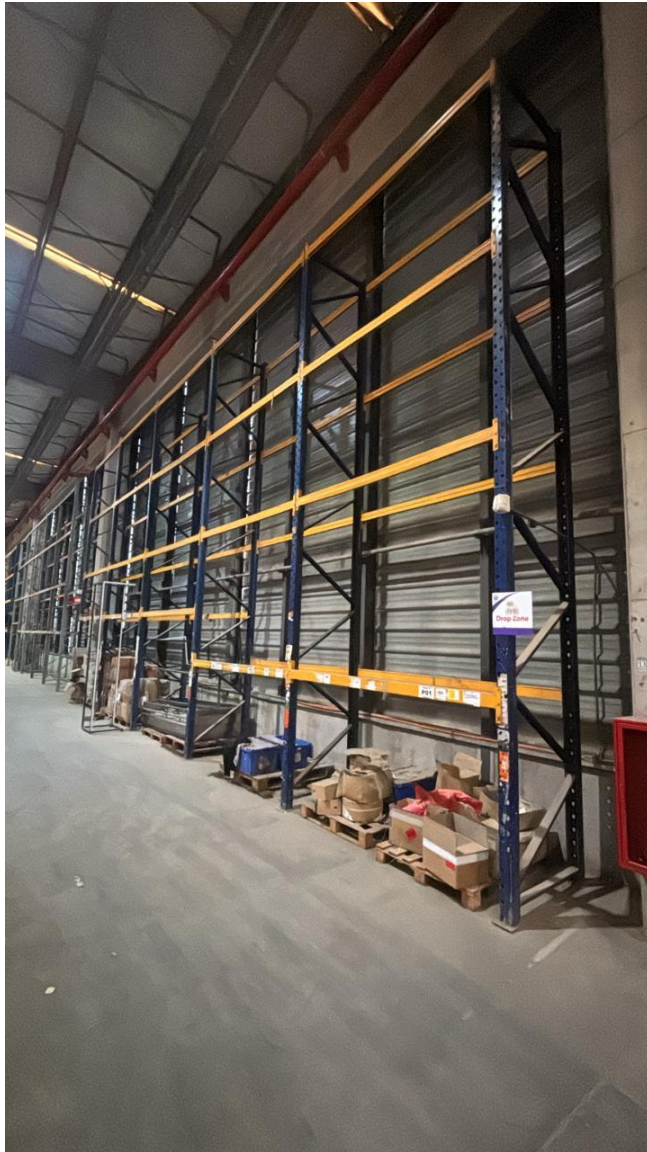

**DETALLE:**

795 POSICIONES DE RACK DIFERENTES TAMAÑOS

**UBICACIÓN: AVENIDA LA MONTAÑA N°1750 – LAMPA**

**COMISIÓN 7% + IVA**

**LIQUIDACIÓN: MULTITIENDAS CORONA S.A.**

**CON DERECHO****DETALLE:**

795 POSICIONES DE RACK DIFERENTES TAMAÑOS