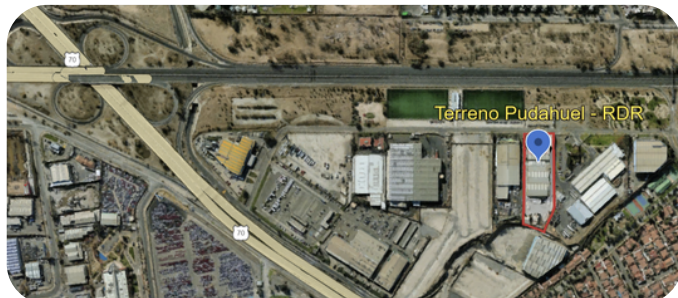

# TERRENO INDUSTRIAL - RESIDENCIAL

Comuna: Pudahuel | Región: Metropolitana | 9.500 m<sup>2</sup>

30 ENERO 2025  
15:00 HORAS

## ANTECEDENTES GENERALES

- Superficie total 9.500 m<sup>2</sup>

## DESCRIPCIÓN

Terreno ubicado en Av. Claudio Arrau 9458, en la comuna de Pudahuel con una superficie total de 9.500 m<sup>2</sup>, para uso industrial o residencial. Con excelente conectividad, a través de autopista Vespucio Sur y Ruta 68.